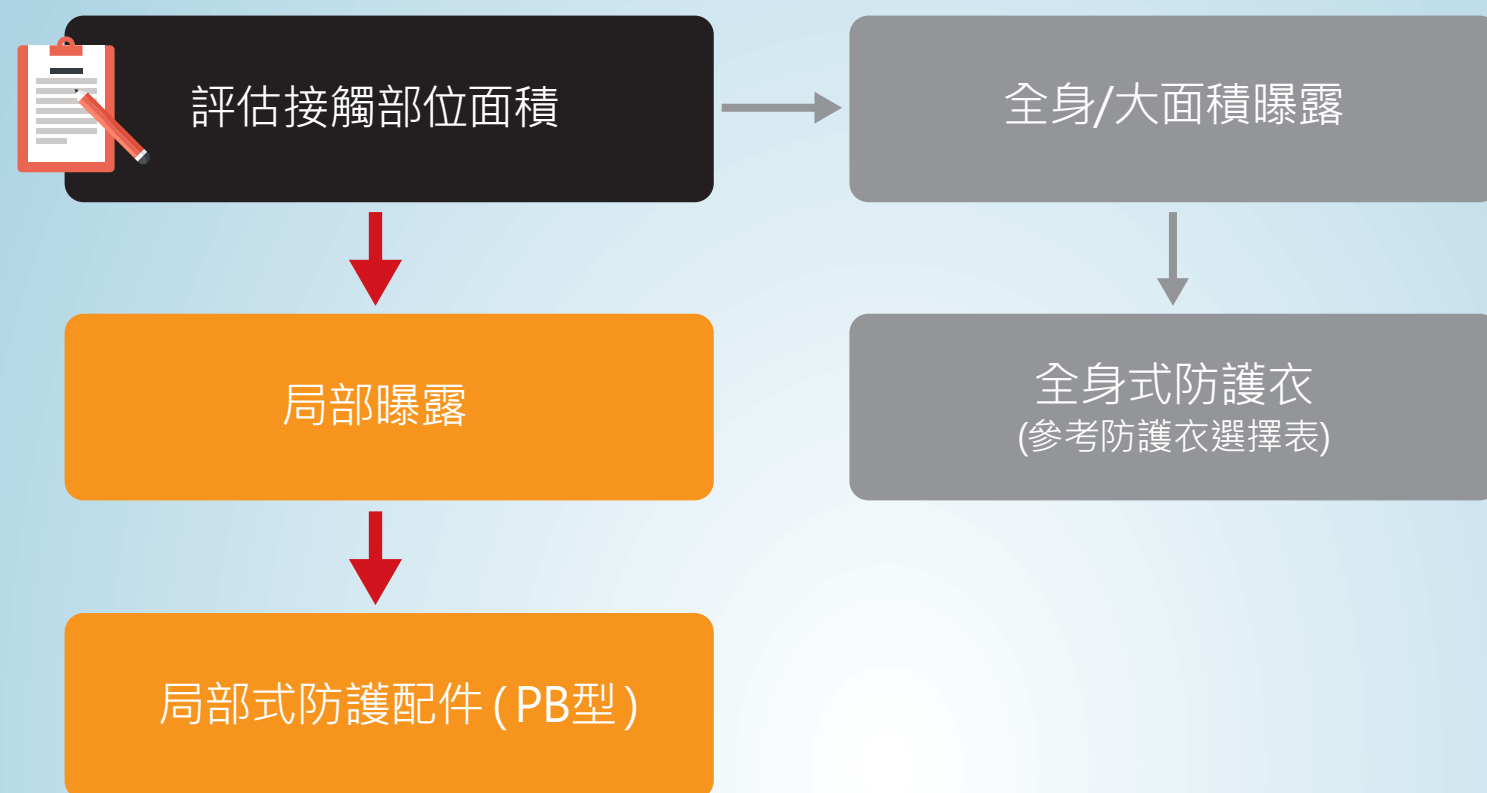

如何選擇

局部式 (PB) 防護衣?

有時會覺得穿全身式防護衣不適合某些工作場域，例如環境溫度太高、行動將受局限、危害僅會導致正面污染等。除了全身式防護外，還有其他PB配件可以保護您的身體部位免受危害風險。

確定哪個身體部位需要保護

選擇工作場域所需的防護等級

範例